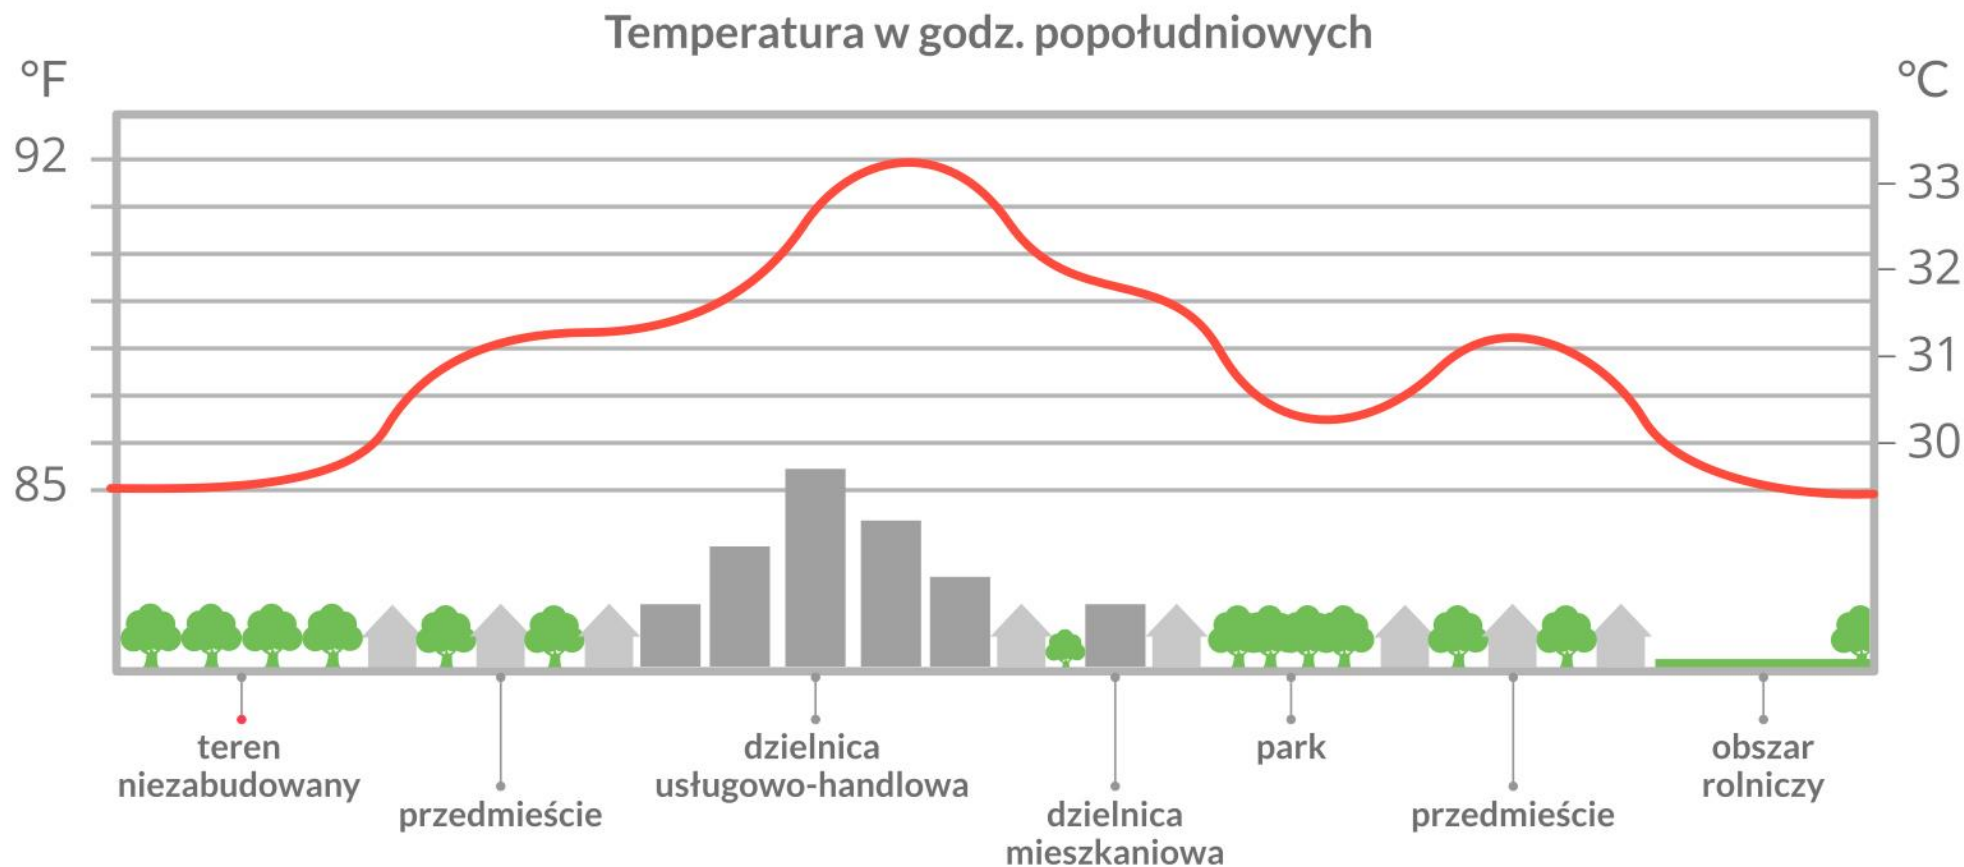

Wyspa ciepła w mieście

Przykładowy rozkład temperatury