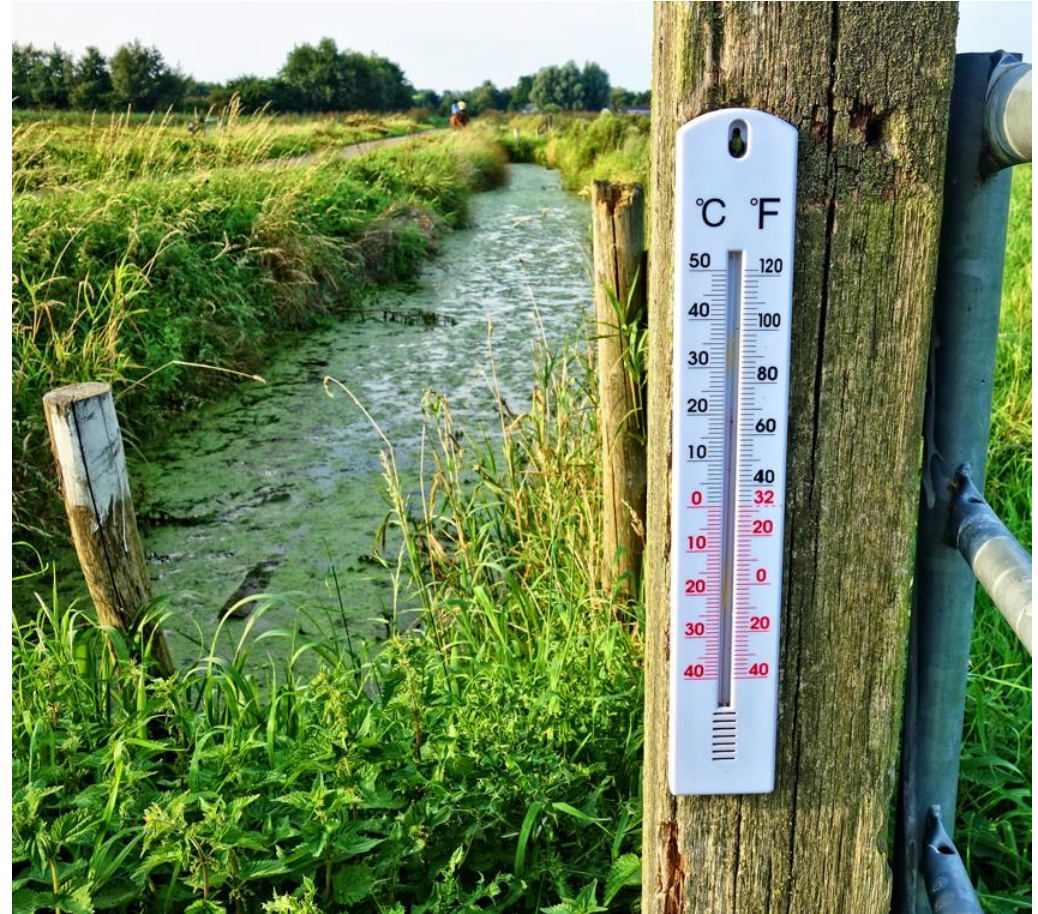

Co robimy w upał?

Jak mierzymy temperaturę?

Jakie są wasze sposoby mierzenia temperatury?